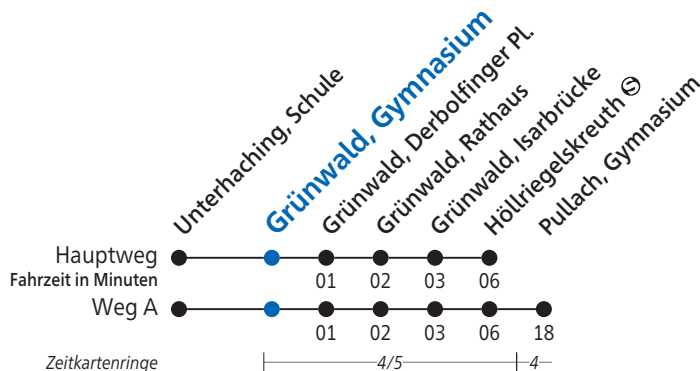

## Grünwald, Gymnasium

| Uhr | Montag - Freitag |                              |    | Uhr |
|-----|------------------|------------------------------|----|-----|
| 5   |                  |                              |    | 5   |
| 6   | 32               | 52                           |    | 6   |
| 7   | 32 <sup>F</sup>  | 32 <sup>S</sup> <sub>A</sub> | 52 | 7   |
| 8   | 52               |                              |    | 8   |
| 9   | 52               |                              |    | 9   |
| 10  | 52               |                              |    | 10  |
| 11  | 52               |                              |    | 11  |
| 12  | 42               |                              |    | 12  |
| 13  | 35               |                              |    | 13  |
| 14  | 06               |                              |    | 14  |
| 15  | 26               |                              |    | 15  |
| 16  | 06               | 46                           |    | 16  |
| 17  | 06               | 46                           |    | 17  |
| 18  | 06               |                              |    | 18  |
| 19  | 06               |                              |    | 19  |
| 20  |                  |                              |    | 20  |
| 21  |                  |                              |    | 21  |
| 22  |                  |                              |    | 22  |
| 23  |                  |                              |    | 23  |

A= fährt Weg A      F= an schulfreien Tagen      S= an Schultagen  
 Samstag, Sonn- und Feiertag kein Betrieb